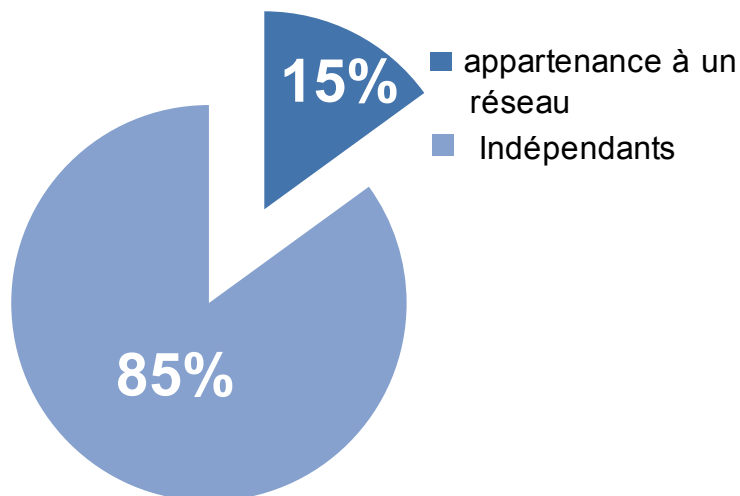

Propriétaire : PLANETE IMMOBILIERE

Activité :

Caractéristiques :

potentiel adresses:3250 - récence des adresses > à 6 mois, fréquence et mise à jour permanente.

Délai de production : 2 jours.

Nombre minimum d'adresses :

Critères de sélection : activités exercées (carrez, plomb, amiante,...), franchise, nombre de salariés.

NPAI :remboursement a partir de 5%

Support : étiquettes mécanisables ou fiches Excel.

Tarif de location :voir annexe 1.

Sources : synthèse d'annonces, téléphone, site internet, salons professionnels,...

Répartition géographique :

DIAGNOSTIQUEUR IMMOBILIER

Professionnel qui effectue l'ensemble des éléments de contrôle technique auquel sont soumis les biens mis en vente: présence de termites, d'amiante et de plomb, dont l'état doit être constaté par des professionnels agréés.