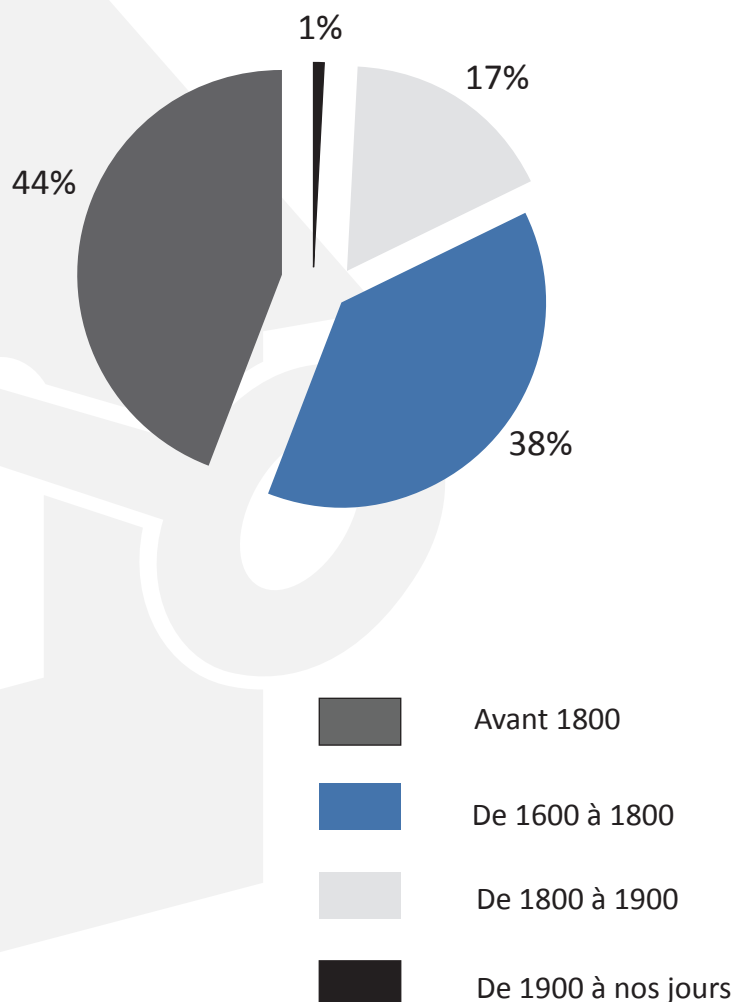

Propriétaire : PLANETE IMMOBILIERE

Activité : immobilier

Caractéristiques :

Potentiel : 3 500

Récence de l'information : > à 6 mois

Délai de production : 2 jours

Nombre minimum d'adresses : 5000

Critères de sélection : année de construction, activité exercée, forêt...

NPAI : remboursement à partir de 5%

Tarif de location : voir annexe 1

Sources : téléphone, site internet

Statistique

Tél : 01.47.24.34.65

www.planeteimmobiliere.com

58 Boulevard du Couchant 92000 Nanterre

cgrego@planeteimmobiliere.com