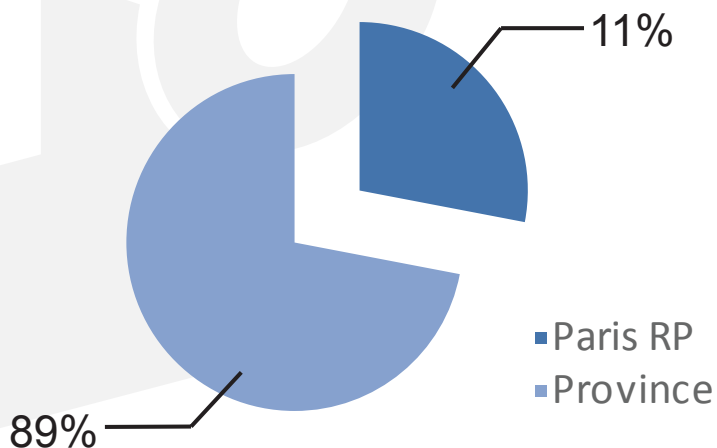

Huissier

Officier ministériel qui a pour rôle de signifier des décisions de justice ainsi que de faire des constats et des états des lieux.

Tél : 01.47.24.34.65

www.planeteimmobiliere.com

58 Boulevard du Couchant 92000 Nanterre

cgrego@planeteimmobiliere.com