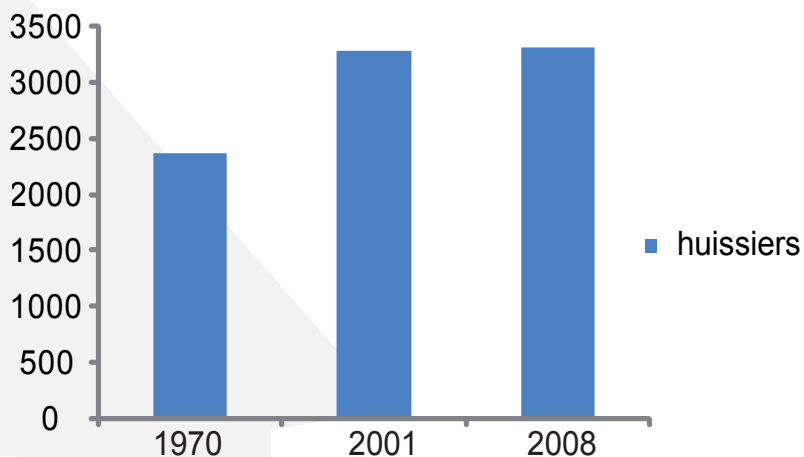

Propriétaire : PLANETE IMMOBILIERE

Activité : juridique

Caractéristiques :

potentiel d'adresse: 3300 - recense des adresses > 6 mois, fréquence et mise à jour permanente.

Délai de production : 2 jours.

Nombre minimum d'adresses : 500.

Critères de sélection : géographique, âge, étude notariale.

NPAI : remboursement à partir de 5%.

Support : étiquettes mécanisables ou fiches Excel.

Tarif de location : voir annexe 1

Sources : synthèse d'annuaires, téléphone, terrain, site internet, salons professionnels...

Nombre d'huissiers en France

Répartition géographique