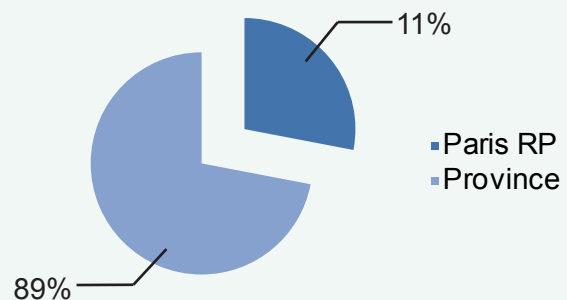

Répartition géographique

Huissier

Officier ministériel qui a pour rôle de signifier des décisions de justice ainsi que de faire des constats et des états des lieux.