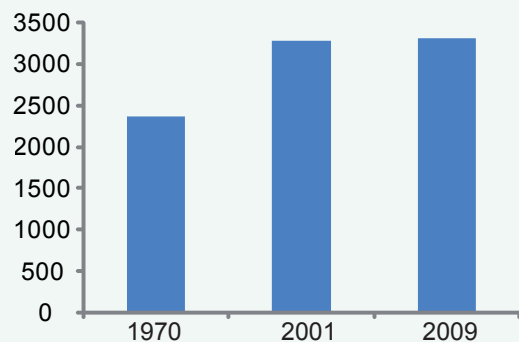

PLANETE

IMMOBILIERE

Site de l'information immobilière

FICHER DES HUISSIERS

Propriétaire : PLANETE IMMOBILIERE

Activité : juridique

Caractéristiques :

Potentiel d'adresses : 3300

Récence des informations > 6 mois

Délai de production : 2 jours

Nombre minimum d'adresses : 500

Critères de sélection : géographique, âge du dirigeant

NPAI : remboursement à partir de 5%.

Support : étiquettes mécanisables ou fichier Excel

Tarif de location : voir annexe 1

Sources : terrain, téléphone, site internet, synthèse d'annuaires, salons professionnels,...

Nombre d'huissiers en France