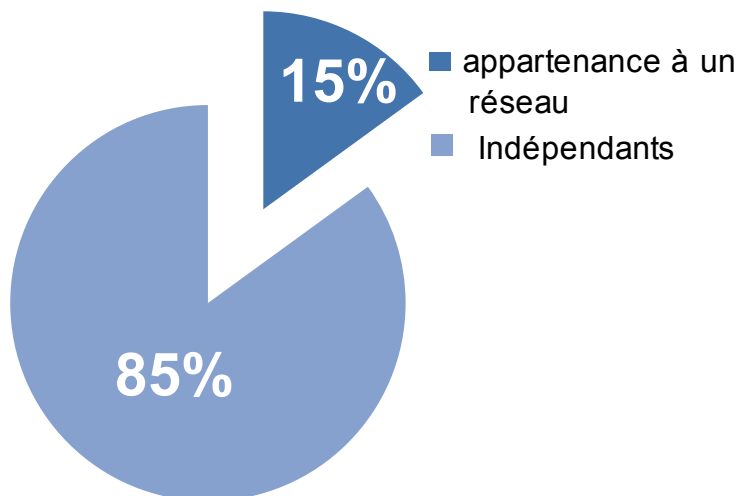

Propriétaire : PLANETE IMMOBILIERE

Activité :

Caractéristiques :

potentiel adresses:3250 - récence des adresses > à 6 mois, fréquence et mise à jour permanente.

Délai de production : 2 jours.

Nombre minimum d'adresses :

Critères de sélection : activités exercées (carrez, plomb, amiante,...), franchise, nombre de salariés.

NPAI :remboursement a partir de 5%

Support : étiquettes mécanisables ou fiches Excel.

Tarif de location :voir annexe 1.

Sources : synthèse d'annonces, téléphone, site internet, salons professionnels,...

Répartition géographique :

DIAGNOSTIQUEUR IMMOBILIER

Professionnel qui effectue l'ensemble des éléments de contrôle technique auquel sont soumis les biens mis en vente: présence de termites, d'amiante et de plomb, dont l'état doit être constaté par des professionnels agréés.